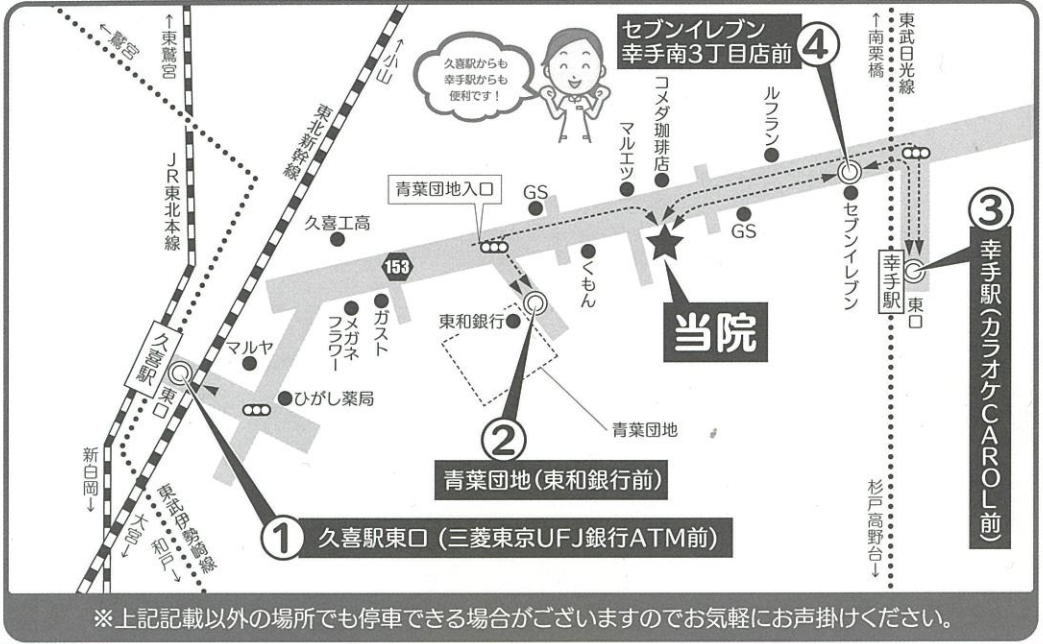

交通のご案内

久喜・あだち眼科 無料送迎バスをご利用の場合 ※月・火・水・金のみ運行

久喜駅 東口 (UFJ)	青葉団地 (東和)	久喜 あだち眼科	幸手駅 (カラオケ)	セブン (南3丁目)
8:45	8:55	9:05 9:35	9:15	9:25
10:05	9:55	9:45 10:15 10:45	10:25	10:35
11:15	11:05	10:55 11:25	11:35	11:45
12:15	12:05	11:55 12:25	12:35	12:45
13:15	13:05	12:55		

※交通状況により時間は多少前後いたします。※月・火・水・金曜日の送迎となります。※身体の御不自由な方は付き添いの方と同行をお願いいたします。

JR東北本線・東武伊勢崎線「久喜駅」をご利用の場合

- 久喜駅(東口)タクシー乗車にて約15分
- 朝日バス乗車の場合…「久喜駅東口～青葉団地 行」乗車、「青毛」または「本郷児童公園入口」より下車 徒歩2分

東武日光線「幸手駅」をご利用の場合

- 幸手駅(東口)タクシー乗車にて約10分
- 朝日バス乗車の場合…「幸手駅～青葉団地 行」乗車、「青毛」より下車 徒歩2分